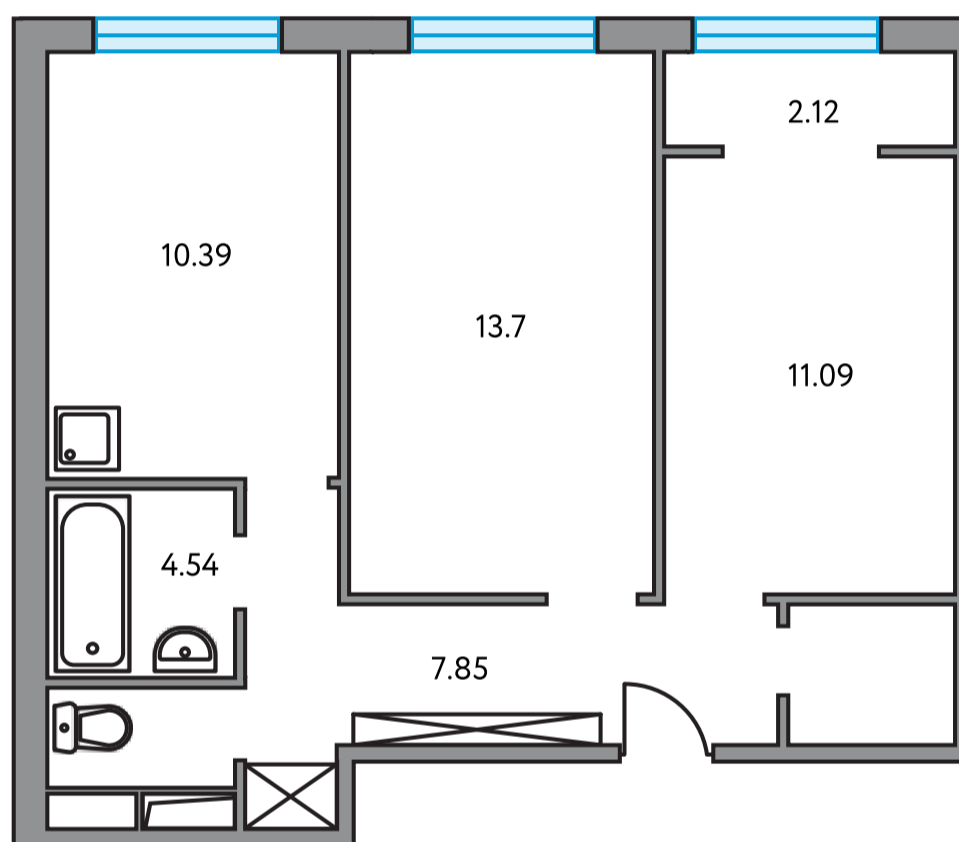

Двухкомнатная квартира в ЖК Новая Рига

Артикул РИГ-1.2.6-260

Вид на улицу

ПЛОЩАДЬ

51,75 м²

ЭТАЖ

1 из 8

РАЙОН

5 434 273 ₪

На генплане

На секции