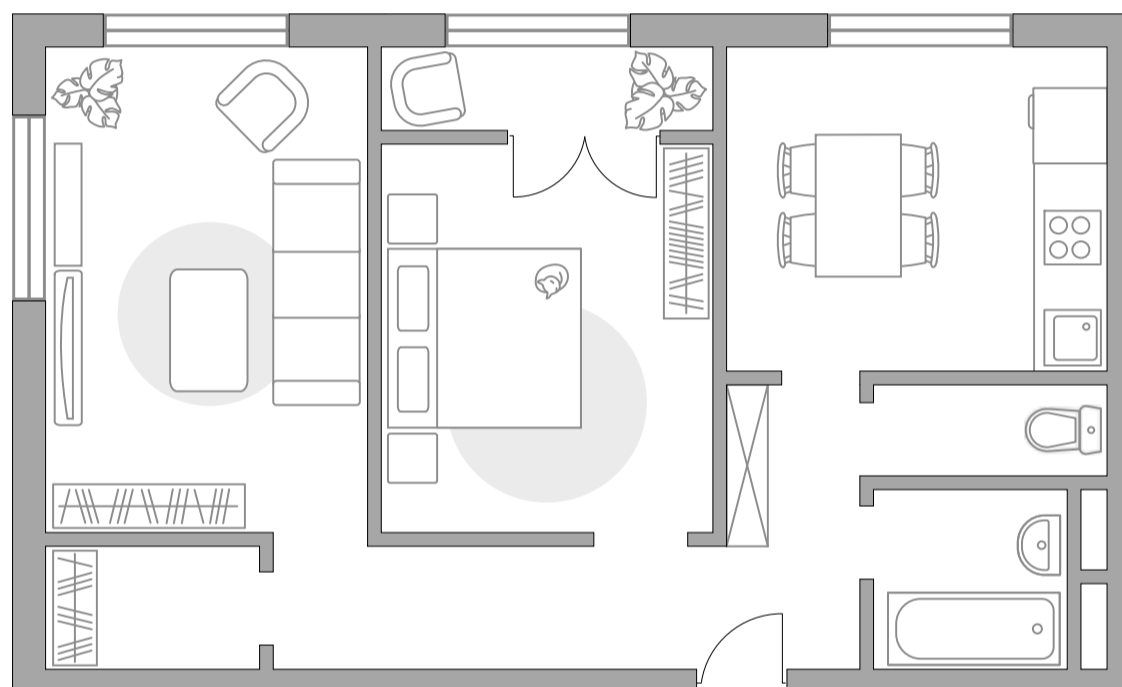

Двухкомнатная квартира в ЖК Новая Рига

Артикул РИГ-1.1/1.9-367

Угловая

Вид на улицу

ПЛОЩАДЬ

54,22 м²

ЭТАЖ

8 из 8

СТОИМОСТЬ ОТ

5 460 577 ₪

На генплане

На секции