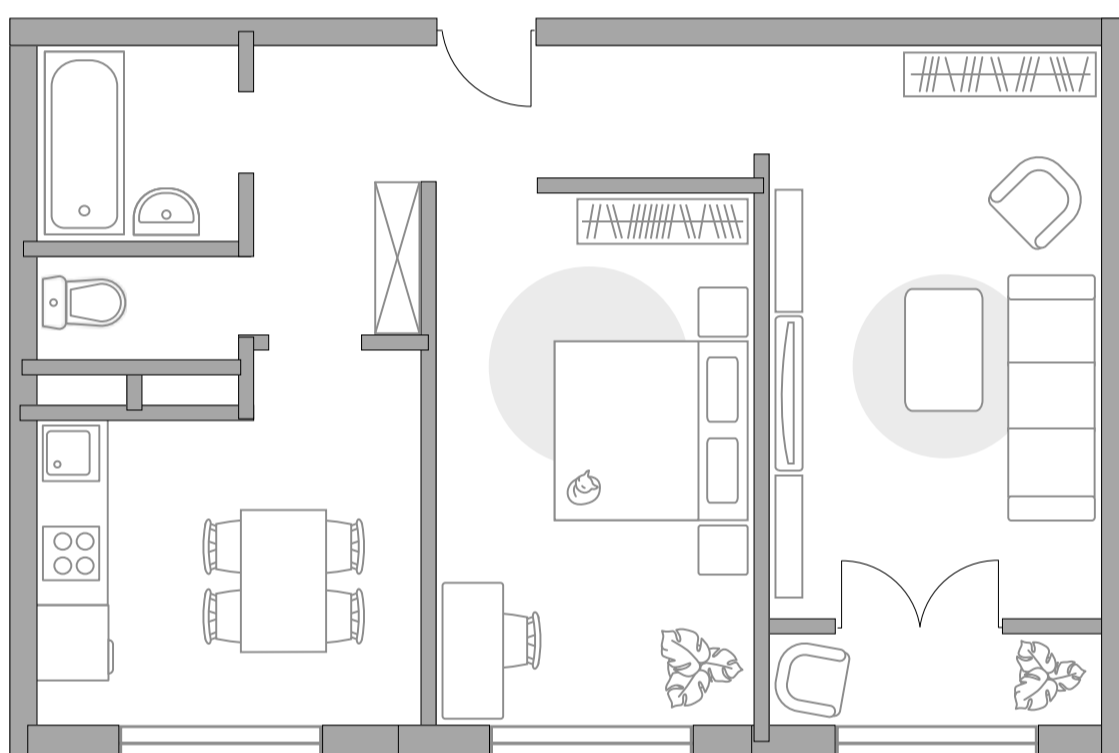

Двухкомнатная квартира в ЖК Новая Рига

Артикул РИГ-1.1/1.9-359

Вид во двор

ПЛОЩАДЬ

50,19 м²

ЭТАЖ

7 из 8

РАЙОН

Новорижское шоссе

СРОК СДАЧИ

IV кв 2021 г

КОРПУС

1.1/1

СЕКЦИЯ

9

СТОИМОСТЬ ОТ

5 321 892 ₪