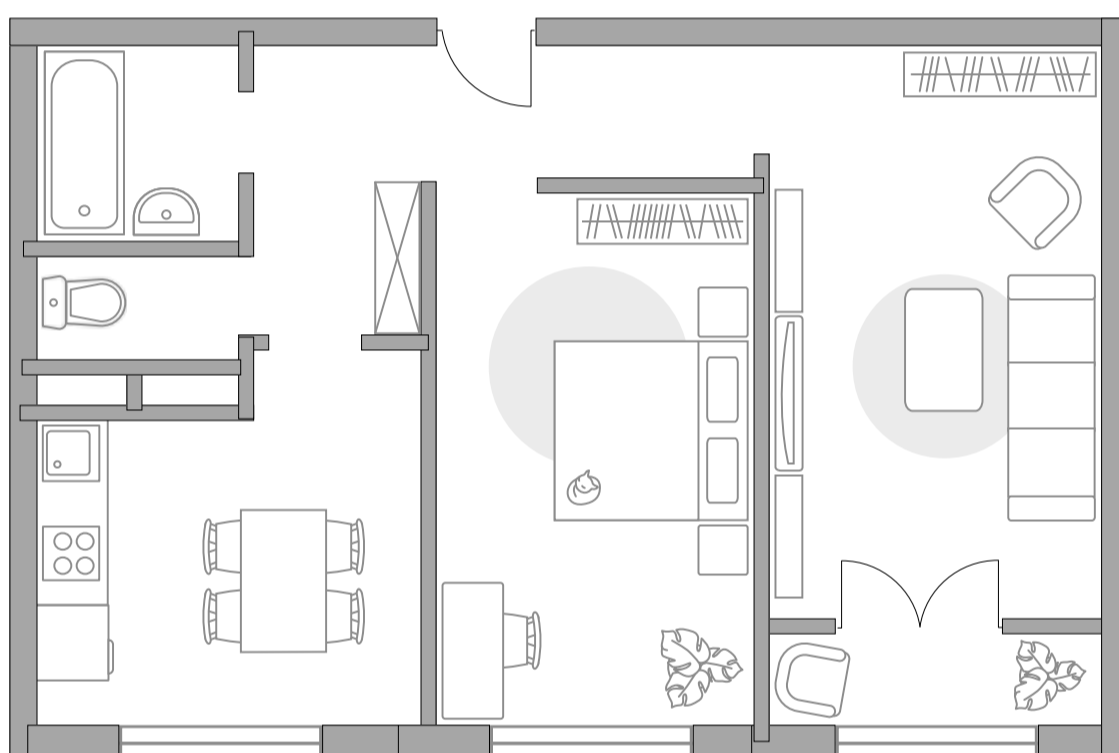

Двухкомнатная квартира в ЖК Новая Рига

Артикул РИГ-1.1/1.9-334

Вид во двор

ПЛОЩАДЬ

50,19 м²

ЭТАЖ

2 из 8

РАЙОН

Новорижское шоссе

СРОК СДАЧИ

IV кв 2021 г

КОРПУС

1.1/1

СЕКЦИЯ

9

СТОИМОСТЬ ОТ

5 321 892 ₺