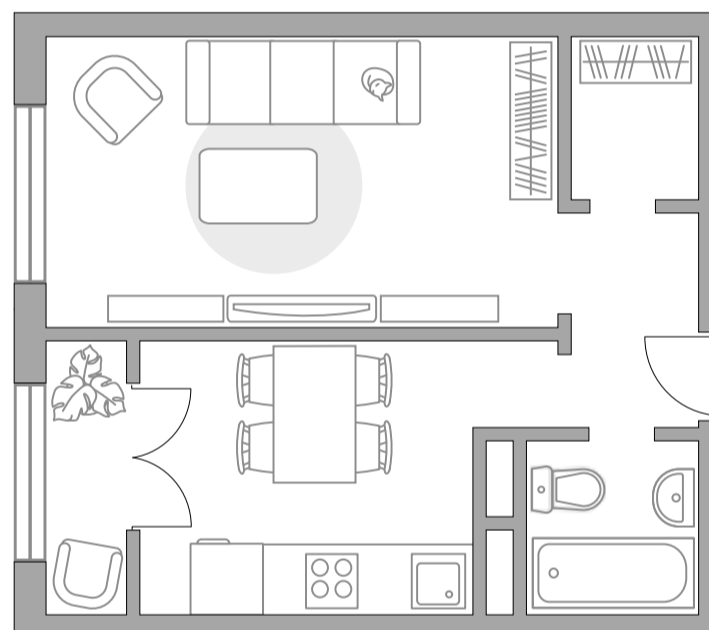

Однокомнатная квартира в ЖК Новая Рига

Артикул РИГ-1.1/1.8-267

Вид на улицу

ПЛОЩАДЬ

34,07 м²

ЭТАЖ

3 из 8

РАЙОН

Новорижское шоссе

СРОК СДАЧИ

IV кв 2021 г

КОРПУС

1.1/1

СЕКЦИЯ

8

СТОИМОСТЬ ОТ

3 929 932 ₺