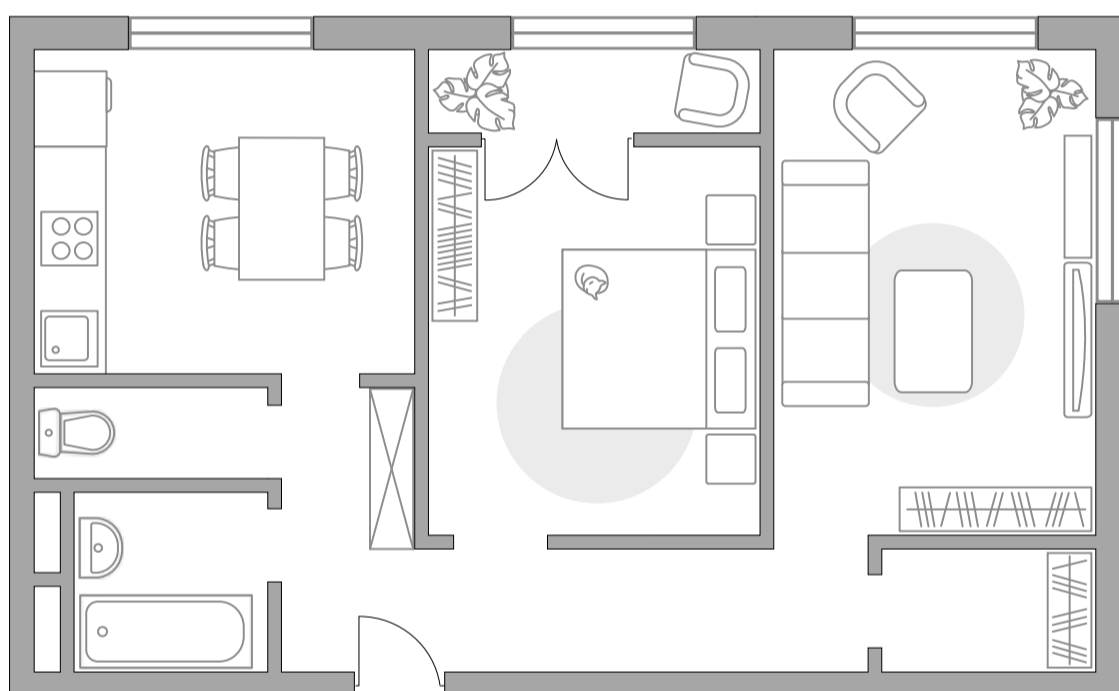

Двухкомнатная квартира в ЖК Новая Рига

Артикул РИГ-1.1/1.7-221

Угловая

Вид на улицу и во двор

ПЛОЩАДЬ

54,22 м²

ЭТАЖ

2 из 8

РАЙОН

Новорижское шоссе

СРОК СДАЧИ

IV кв 2021 г

КОРПУС

1.1/1

СЕКЦИЯ

7

СТОИМОСТЬ ОТ

5 460 577 ₺