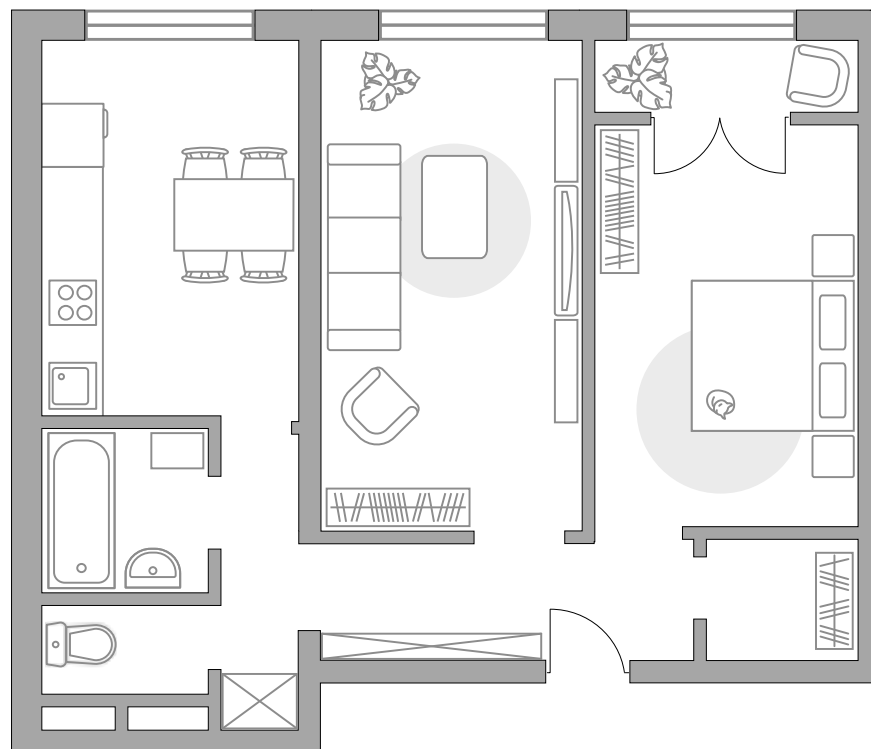

Двухкомнатная квартира в ЖК Новая Рига

Артикул РИГ-1.1/1.10-388

Вид на улицу

ПЛОЩАДЬ

51,75 м²

ЭТАЖ

3 из 8

РАЙОН

Новорижское шоссе

СРОК СДАЧИ

IV кв 2021 г

КОРПУС

1.1/1

СЕКЦИЯ

10

СТОИМОСТЬ ОТ

5 487 290 ₪