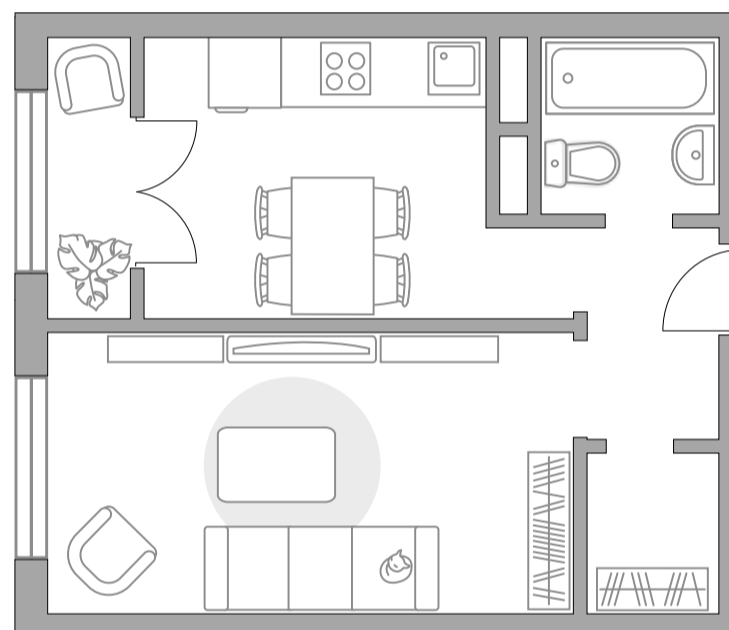

Однокомнатная квартира в ЖК Новая Рига

Артикул РИГ-1.1/1.10-378

Вид на улицу

ПЛОЩАДЬ

32,83 м²

ЭТАЖ

2 из 8

РАЙОН

Новорижское шоссе

СРОК СДАЧИ

IV кв 2021 г

КОРПУС

1.1/1

СЕКЦИЯ

10

СТОИМОСТЬ ОТ

3 887 662 ₺