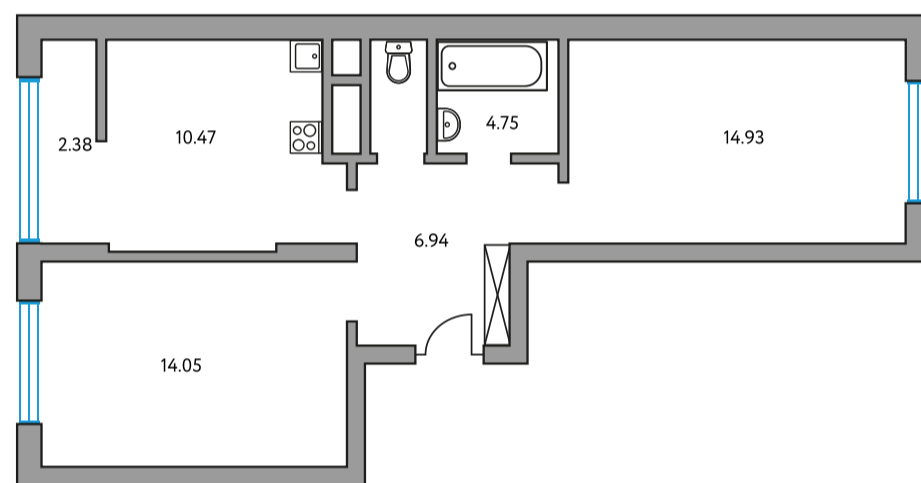

Двухкомнатная квартира в ЖК Пехра

Артикул ПЕХ-4.5-374

Распашная

ПЛОЩАДЬ

53,52 м²

ЭТАЖ

10 из 16

РАЙОН

СТОИМОСТЬ ОТ

6 124 112 ₹

На генплане

На секции