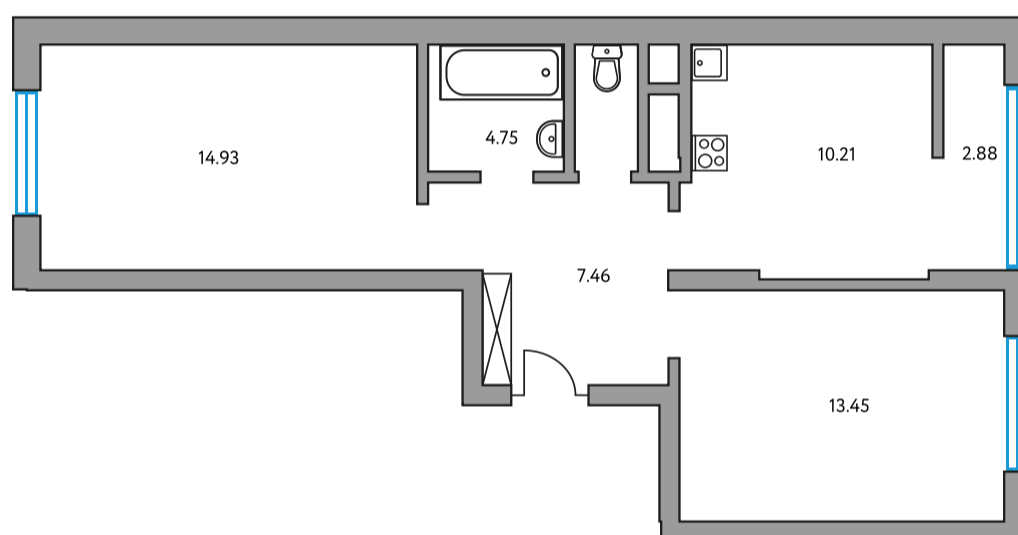

Двухкомнатная квартира в ЖК Пехра

Артикул ПЕХ-4.5-343

Распашная

ПЛОЩАДЬ

53,18 м²

ЭТАЖ

4 из 16

РАЙОН

Балашиха

СРОК СДАЧИ

II кв 2021 г

КОРПУС

4

СЕКЦИЯ

5

 С отделкой

СТОИМОСТЬ ОТ

6 085 219 ₺

На генплане

На секции