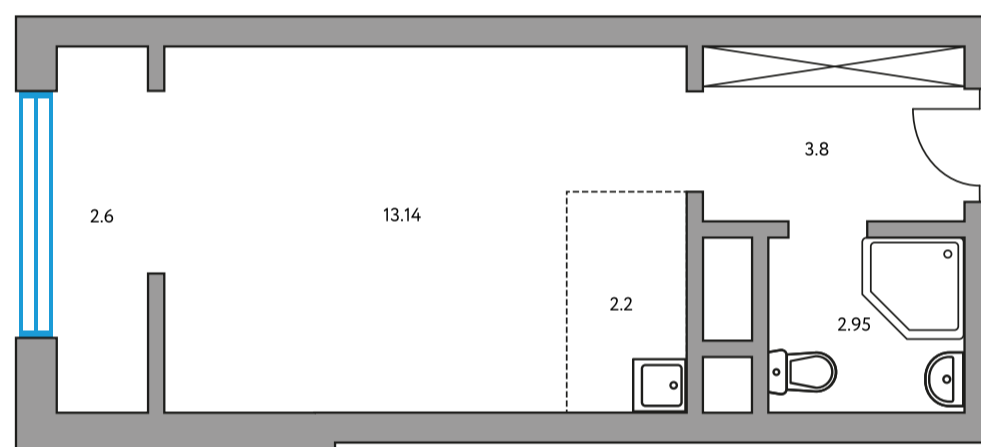

Студия в ЖК Пехра

Артикул ПЕХ-4.5-333

ПЛОЩАДЬ
24,69 м²

ЭТАЖ
3 из 16

РАЙОН
Балашиха

СРОК СДАЧИ
II кв 2021 г

КОРПУС
4

СЕКЦИЯ
5

 **С отделкой**

СТОИМОСТЬ ОТ

3 355 851 ₹

На генплане

На секции