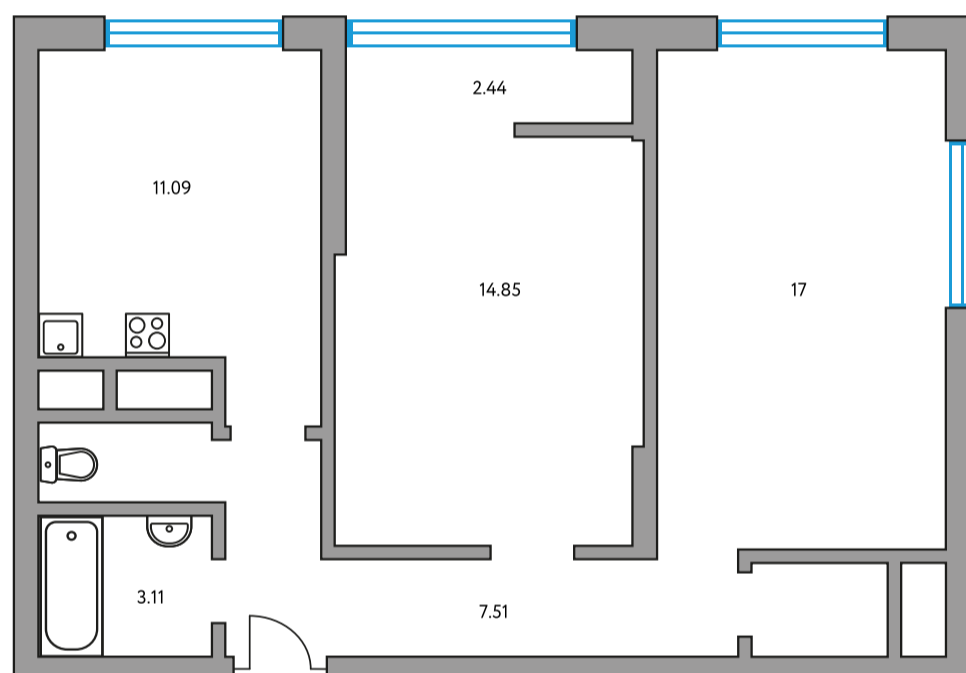

# Двухкомнатная квартира в ЖК Пехра

Артикул ПЕХ-4.4-321

Угловая

ПЛОЩАДЬ

**59,47 м<sup>2</sup>**

ЭТАЖ

**14 из 14**

РАЙОН

**Балашиха**

СРОК СДАЧИ

**II кв 2021 г**

КОРПУС

**4**

СЕКЦИЯ

**4**

СТОИМОСТЬ ОТ

**5 770 288 ₹**

На генплане

На секции