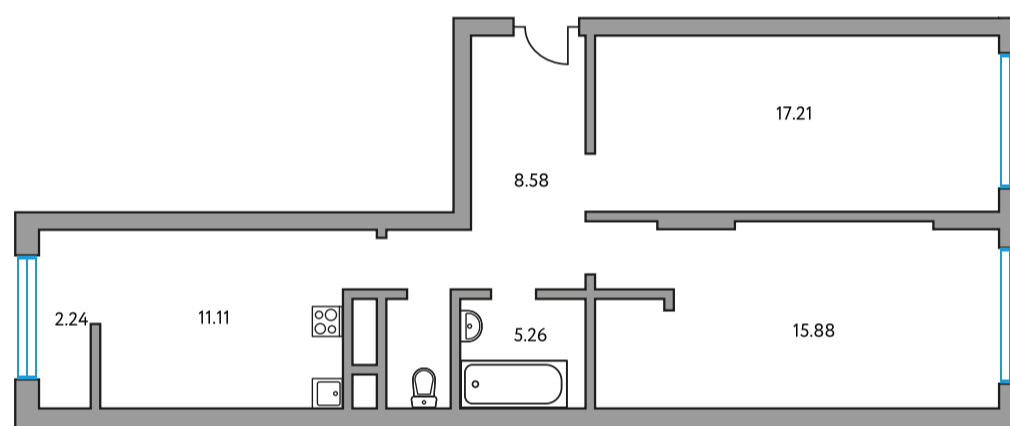

# Двухкомнатная квартира в ЖК Пехра

Артикул ПЕХ-4.2-97

Распашная

ПЛОЩАДЬ

**62,38 м<sup>2</sup>**

ЭТАЖ

**7 из 14**

РАЙОН

**Балашиха**

СРОК СДАЧИ

**II кв 2021 г**

КОРПУС

**4**

СЕКЦИЯ

**2**

 С отделкой

СТОИМОСТЬ ОТ

**7 137 991 ₺**

На генплане

На секции