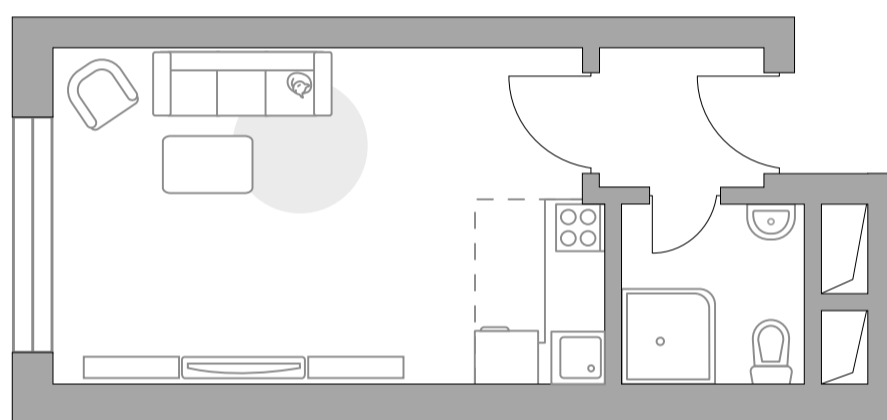

Студия в ЖК Пехра

Артикул ПЕХ-3.8-1047

ПЛОЩАДЬ
20,22 м²

ЭТАЖ
11 из 17

РАЙОН
Балашиха

СРОК СДАЧИ
IV кв 2021 г

КОРПУС
3

СЕКЦИЯ
8

СТОИМОСТЬ ОТ

2 425 490 ₺

На генплане

На секции