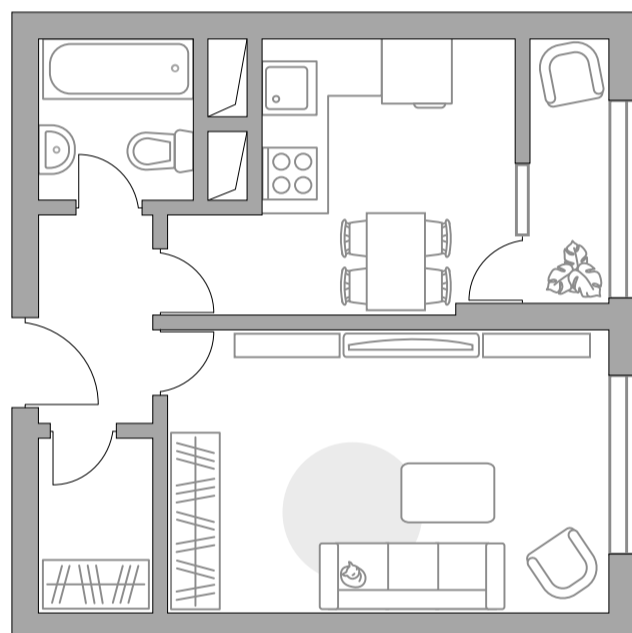

Однокомнатная квартира в ЖК Пехра

Артикул ПЕХ-3.6-832

ПЛОЩАДЬ

31,71 м²

ЭТАЖ

19 из 25

РАЙОН

Балашиха

СРОК СДАЧИ

IV кв 2021 г

КОРПУС

3

СЕКЦИЯ

6

СТОИМОСТЬ ОТ

3 076 743 ₹