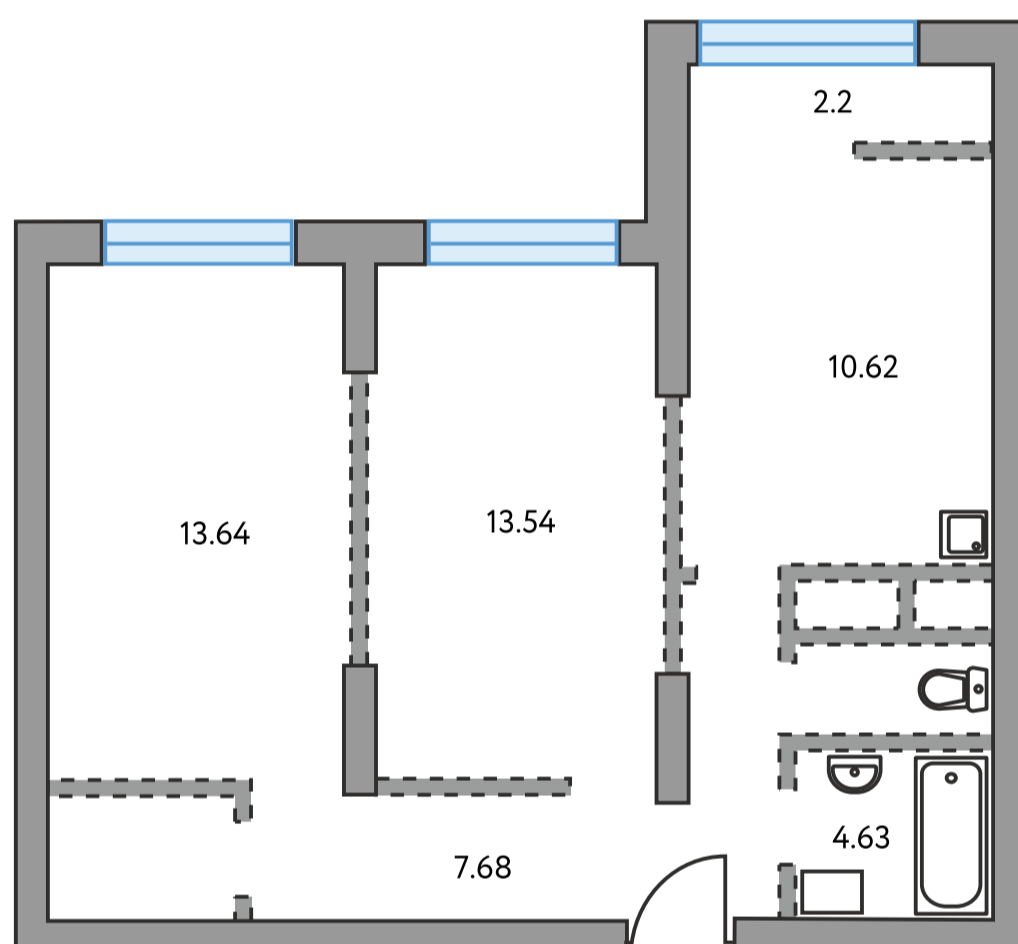

Двухкомнатная квартира в ЖК Новая Алексеевская роща

Артикул НАР-6.1.7-929

ПЛОЩАДЬ

54,48 м²

ЭТАЖ

13 из 24

РАЙОН

Балашиха

На генплане

На секции