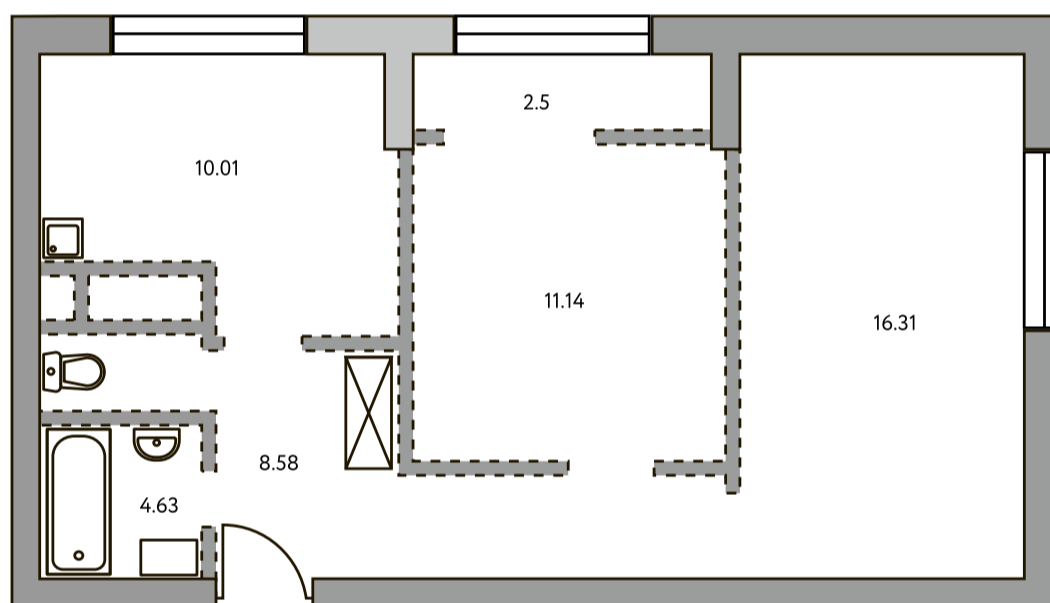

Двухкомнатная квартира в ЖК Новая Алексеевская роща

Артикул НАР-6.1.1-95

Угловая

ПЛОЩАДЬ

53,17 м²

ЭТАЖ

20 из 24

РАЙОН

4 505 958 ₪

На генплане

На секции