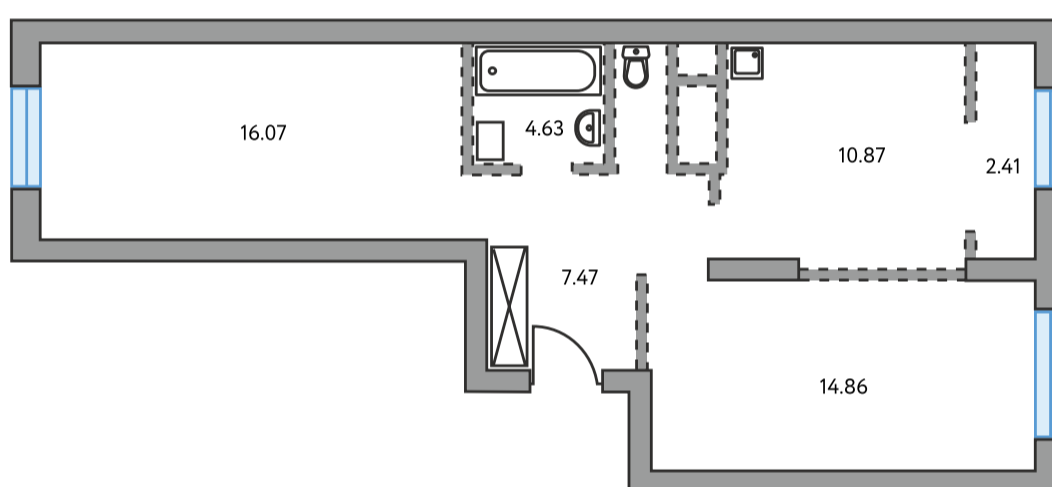

Двухкомнатная квартира в ЖК Новая Алексеевская роща

Артикул НАР-6.1.1-89

Распашная

ПЛОЩАДЬ

56,31 м²

ЭТАЖ

18 из 24

РАЙОН

4 714 445 ₹

На генплане

На секции