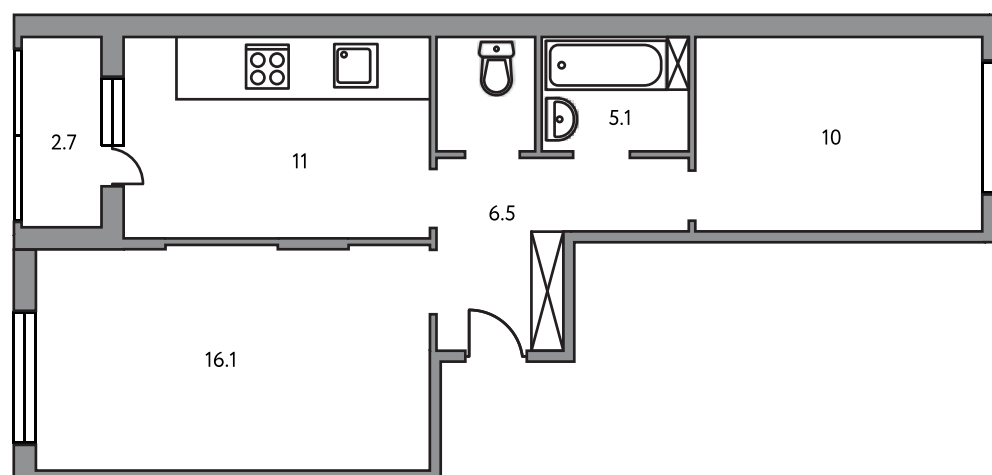

# Двухкомнатная квартира в ЖК Императорские Мытищи

Артикул ИМ-8.8-271

Распашная

Вид на улицу и во двор

ПЛОЩАДЬ

**51,4 м<sup>2</sup>**

ЭТАЖ

**1 из 6**

СТОИМОСТЬ ОТ

**4 897 754 ₺**

На генплане

На секции