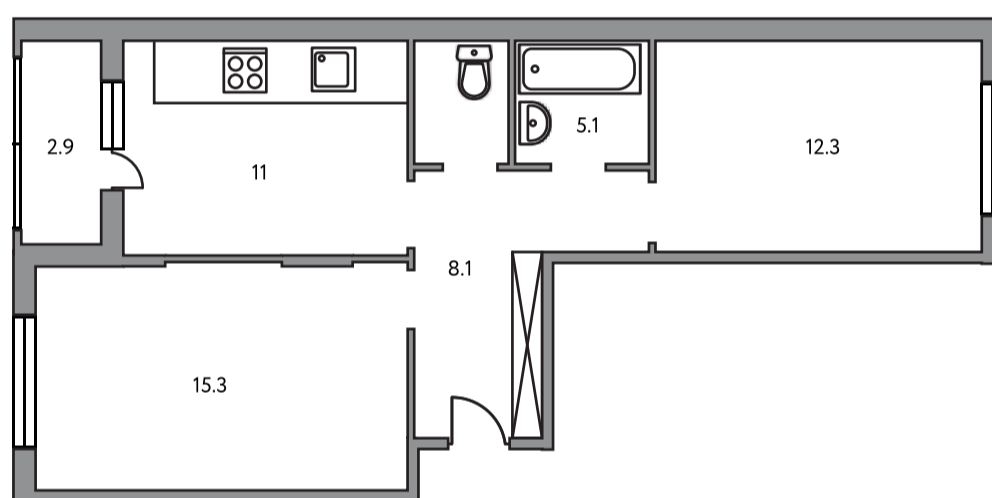

Двухкомнатная квартира в ЖК Императорские Мытищи

Артикул ИМ-8.10-319

Распашная

Вид на улицу и во двор

ПЛОЩАДЬ

54,7 м²

ЭТАЖ

1 из 6

СТОИМОСТЬ ОТ

5 156 290 ₹

На генплане

На секции