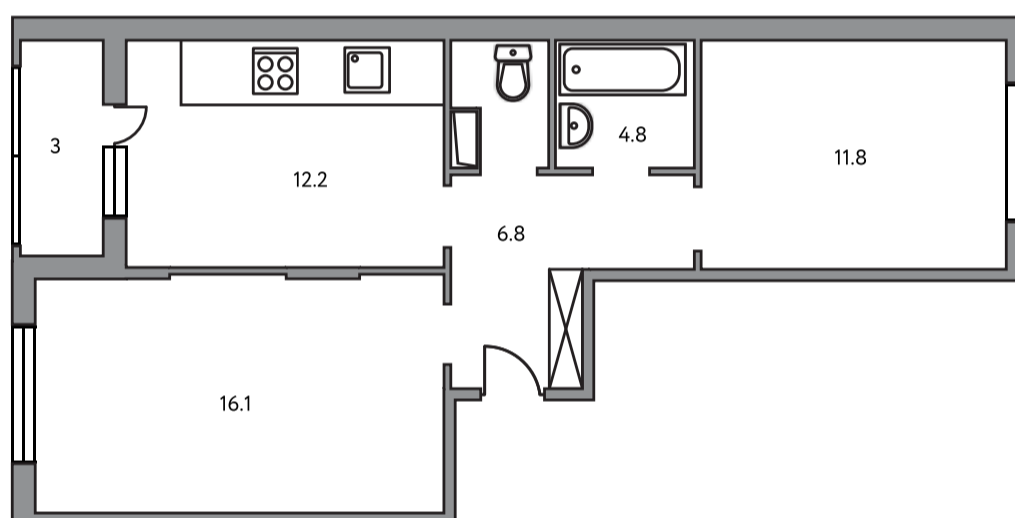

Двухкомнатная квартира в ЖК Императорские Мытищи

Артикул ИМ-8.1-4

Распашная

Вид на улицу и во двор

ПЛОЩАДЬ

54,7 м²

ЭТАЖ

2 из 6

СТОИМОСТЬ ОТ

5 212 276 ₹

На генплане

На секции