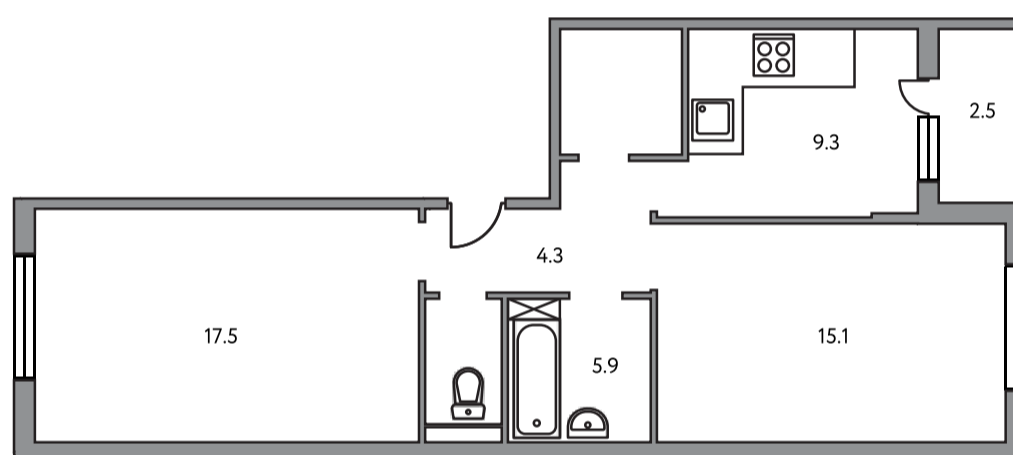

# Двухкомнатная квартира в ЖК Императорские Мытищи

Артикул ИМ-8.1-3

Распашная

Вид во двор

ПЛОЩАДЬ

**57,7 м<sup>2</sup>**

ЭТАЖ

**1 из 6**

СТОИМОСТЬ ОТ

**5 439 083 ₺**

На генплане

На секции