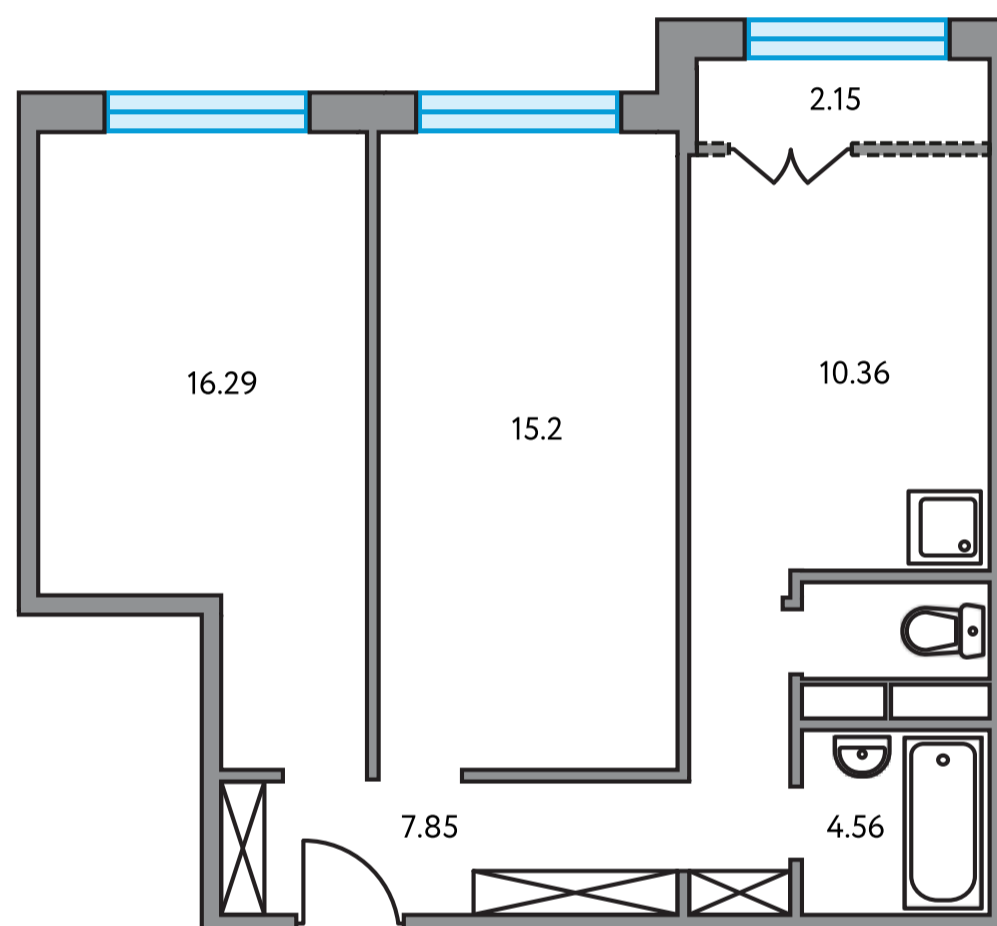

# Двухкомнатная квартира в ЖК Государев дом

Артикул ГД-51.5-291

Вид на улицу

ПЛОЩАДЬ

**56,41 м<sup>2</sup>**

ЭТАЖ

**1 из 9**

РАЙОН

**Ленинский**

СРОК СДАЧИ

**IV кв 2020 г**

КОРПУС

**51**

СЕКЦИЯ

**5**

 С отделкой

СТОИМОСТЬ ОТ

**6 362 485 ₪**

На генплане

На секции