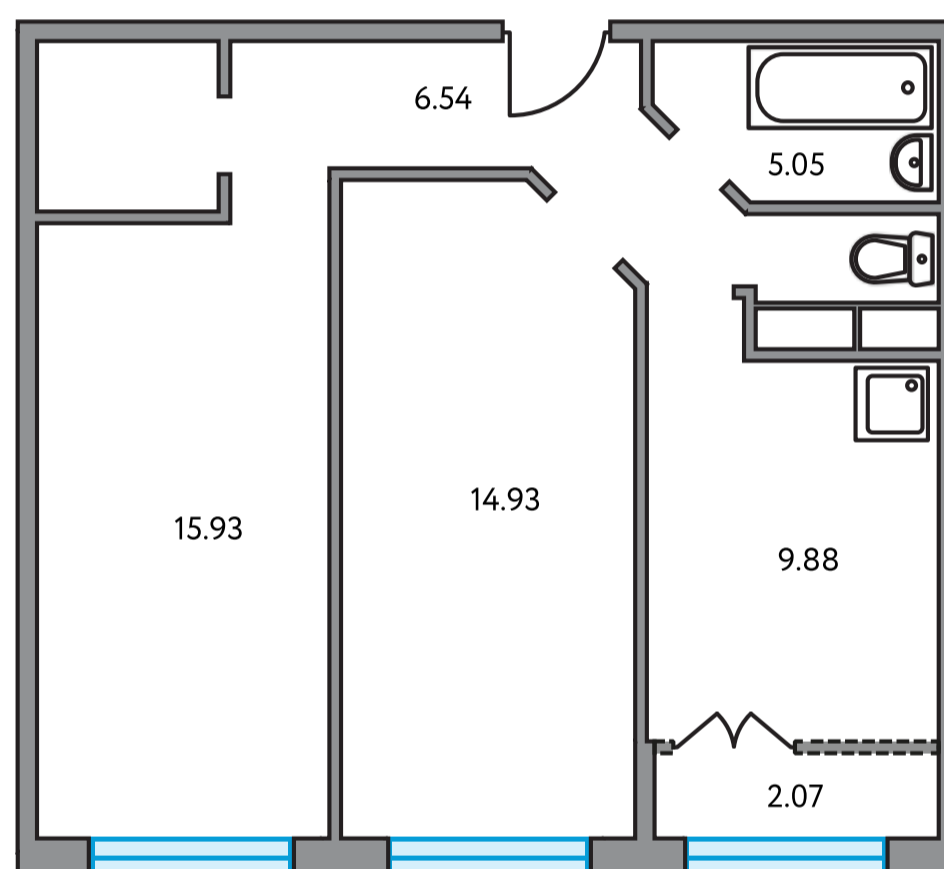

# Двухкомнатная квартира в ЖК Государев дом

Артикул ГД-51.4-252

Вид на улицу

ПЛОЩАДЬ

**57,07 м<sup>2</sup>**

ЭТАЖ

**5 из 9**

РАЙОН

**Ленинский**

СРОК СДАЧИ

**IV кв 2020 г**

КОРПУС

**51**

СЕКЦИЯ

**4**

 С отделкой

СТОИМОСТЬ ОТ

**6 729 000 ₹**

На генплане

На секции