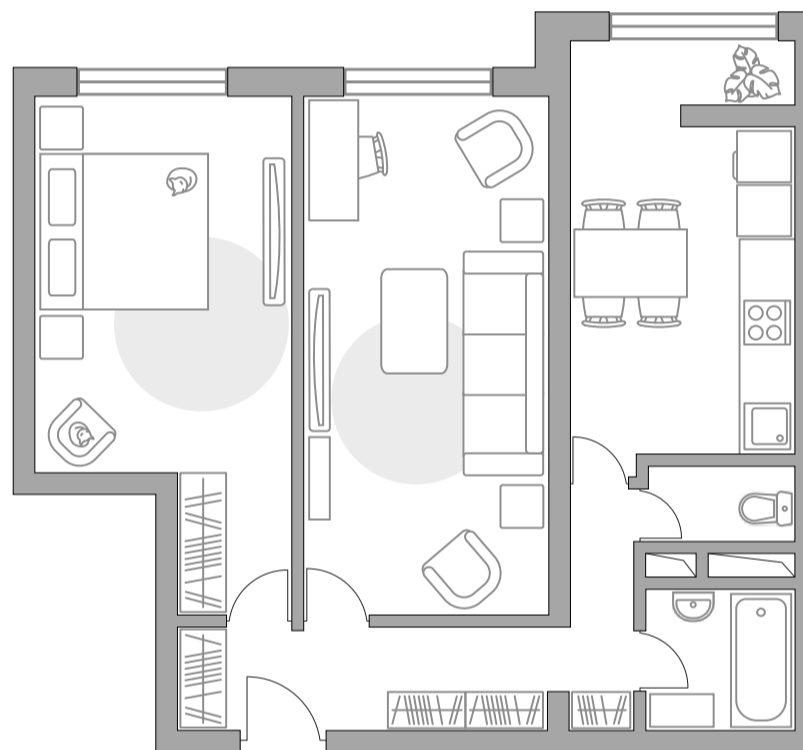

Двухкомнатная квартира в ЖК Государев дом

Артикул ГД-39.3-191

Вид во двор

ПЛОЩАДЬ

56,41 м²

ЭТАЖ

4 из 9

РАЙОН

Ленинский

СРОК СДАЧИ

IV кв 2021 г

КОРПУС

39

СЕКЦИЯ

3

СТОИМОСТЬ ОТ

5 496 399 ₺