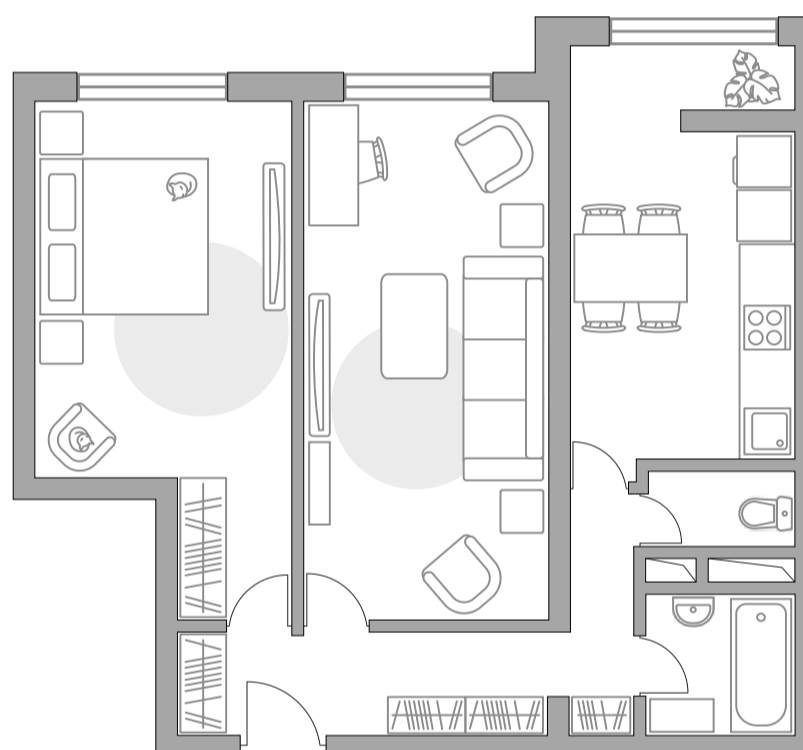

# Двухкомнатная квартира в ЖК Государев дом

Артикул ГД-39.3-182

Вид во двор

ПЛОЩАДЬ

**56,41 м<sup>2</sup>**

ЭТАЖ

**3 из 9**

РАЙОН

**Ленинский**

СРОК СДАЧИ

**IV кв 2021 г**

КОРПУС

**39**

СЕКЦИЯ

**3**

СТОИМОСТЬ ОТ

**5 496 399 ₪**

На генплане

На секции