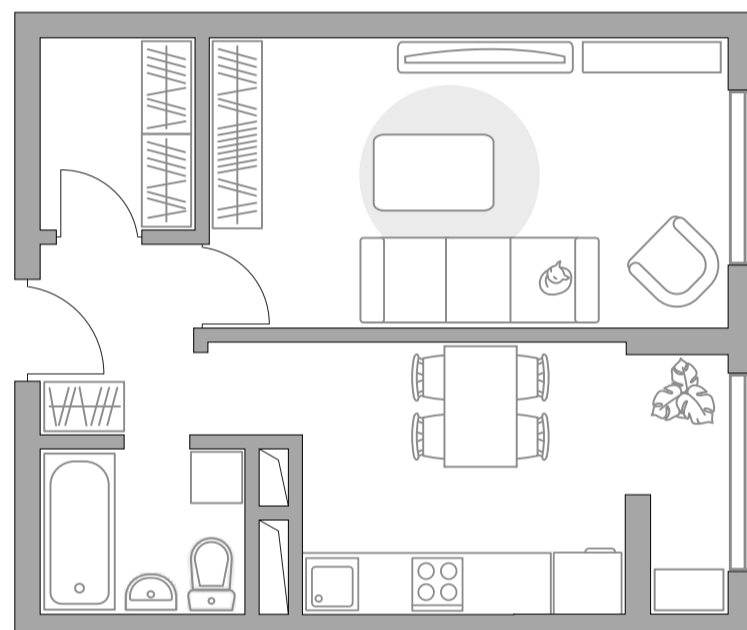

Однокомнатная квартира в ЖК Государев дом

Артикул ГД-39.3-169

Вид на улицу

ПЛОЩАДЬ

35,42 м²

ЭТАЖ

1 из 9

РАЙОН

Ленинский

СРОК СДАЧИ

IV кв 2021 г

КОРПУС

39

СЕКЦИЯ

3

СТОИМОСТЬ ОТ

3 777 533 ₪