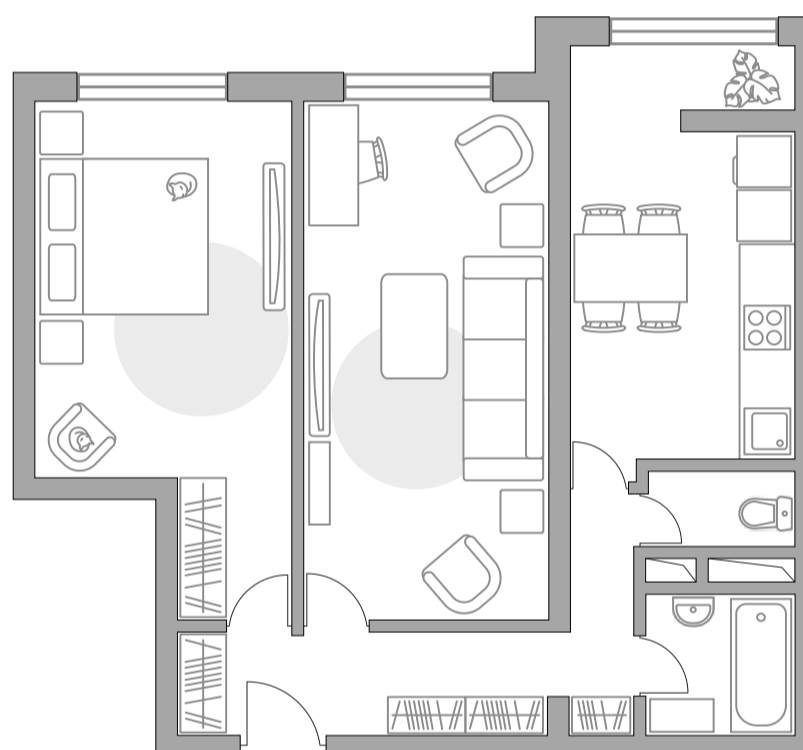

Двухкомнатная квартира в ЖК Государев дом

Артикул ГД-39.3-165

Вид во двор

ПЛОЩАДЬ

56,41 м²

ЭТАЖ

1 из 9

РАЙОН

Ленинский

СРОК СДАЧИ

IV кв 2021 г

КОРПУС

39

СЕКЦИЯ

3

СТОИМОСТЬ ОТ

5 380 948 ₪

На генплане

На секции