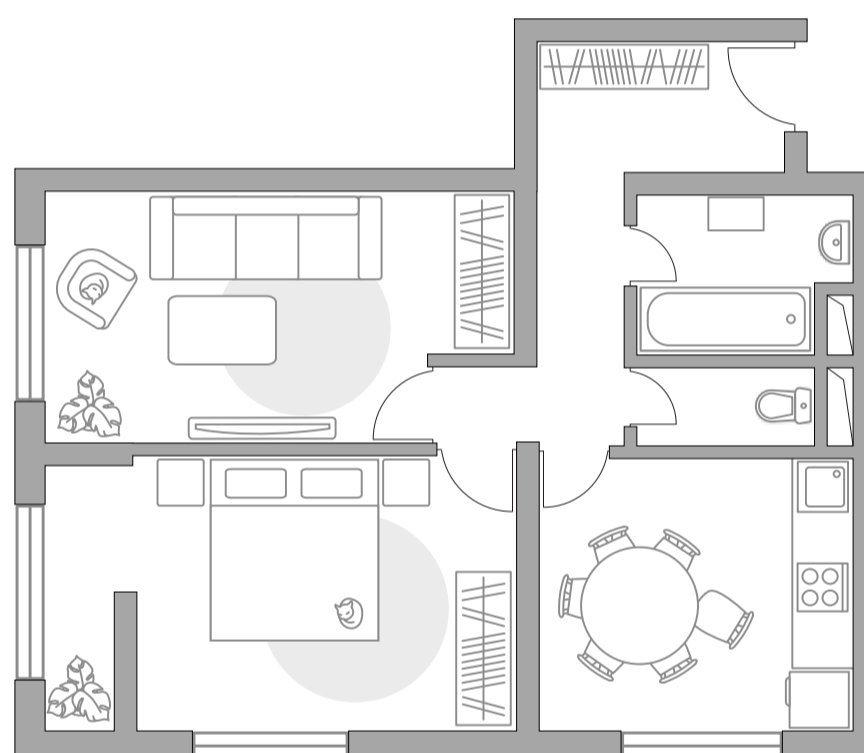

Двухкомнатная квартира в ЖК Государев дом

Артикул ГД-39.3-164

Угловая

Вид во двор

ПЛОЩАДЬ

52,3 м²

ЭТАЖ

1 из 9

РАЙОН

Ленинский

СРОК СДАЧИ

IV кв 2021 г

КОРПУС

39

СЕКЦИЯ

3

СТОИМОСТЬ ОТ

5 192 317 ₺