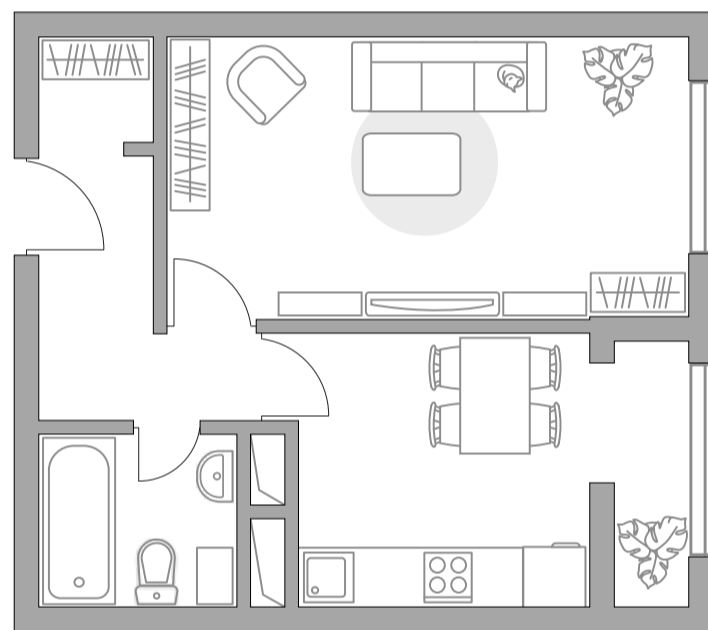

Однокомнатная квартира в ЖК Государев дом

Артикул ГД-39.2-88

Вид на улицу

ПЛОЩАДЬ

33,54 м²

ЭТАЖ

1 из 9

РАЙОН

Ленинский

СРОК СДАЧИ

IV кв 2021 г

КОРПУС

39

СЕКЦИЯ

2

СТОИМОСТЬ ОТ

3 577 030 ₪