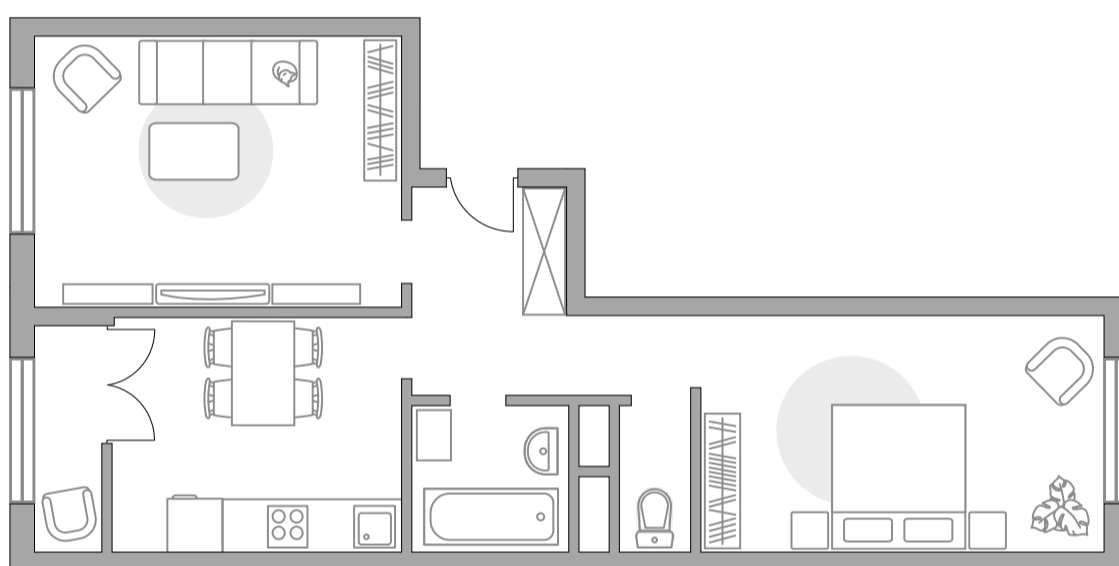

# Двухкомнатная квартира в ЖК Государев дом

Артикул ГД-36.3-86

Распашная

Вид на улицу и во двор

ПЛОЩАДЬ

**50,62 м<sup>2</sup>**

ЭТАЖ

**3 из 9**

 **С отделкой**

СТОИМОСТЬ ОТ

**6 009 889 ₪**

На генплане

На секции