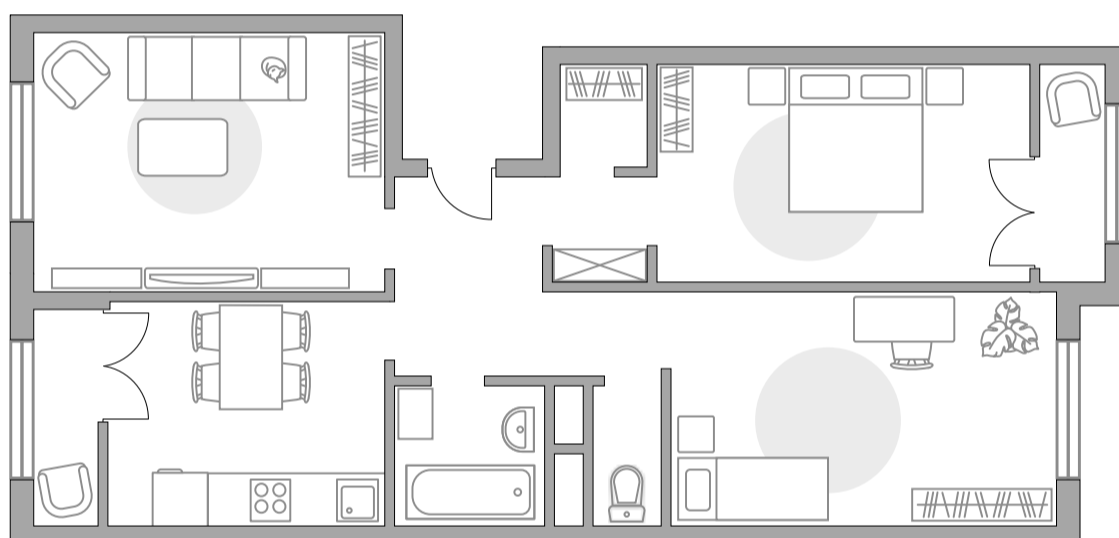

Трехкомнатная квартира в ЖК Государев дом

Артикул ГД-36.3-76

Распашная

Вид на улицу и во двор

ПЛОЩАДЬ

68,44 м²

ЭТАЖ

1 из 9

 С отделкой

СТОИМОСТЬ ОТ

7 649 229 ₹

На генплане

На секции