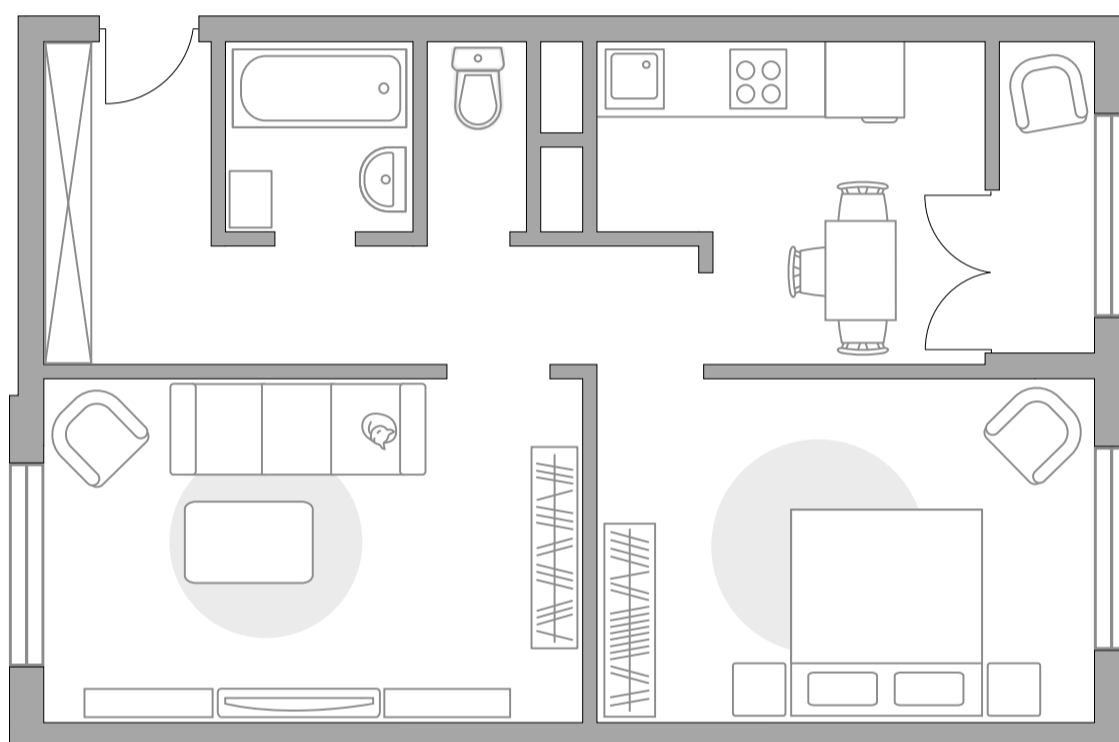

# Двухкомнатная квартира в ЖК Государев дом

Артикул ГД-36.3-75

Распашная

Вид на улицу и во двор

ПЛОЩАДЬ

**48,85 м<sup>2</sup>**

ЭТАЖ

**1 из 9**

 С отделкой

СТОИМОСТЬ ОТ

**5 699 769 ₺**

На генплане

На секции