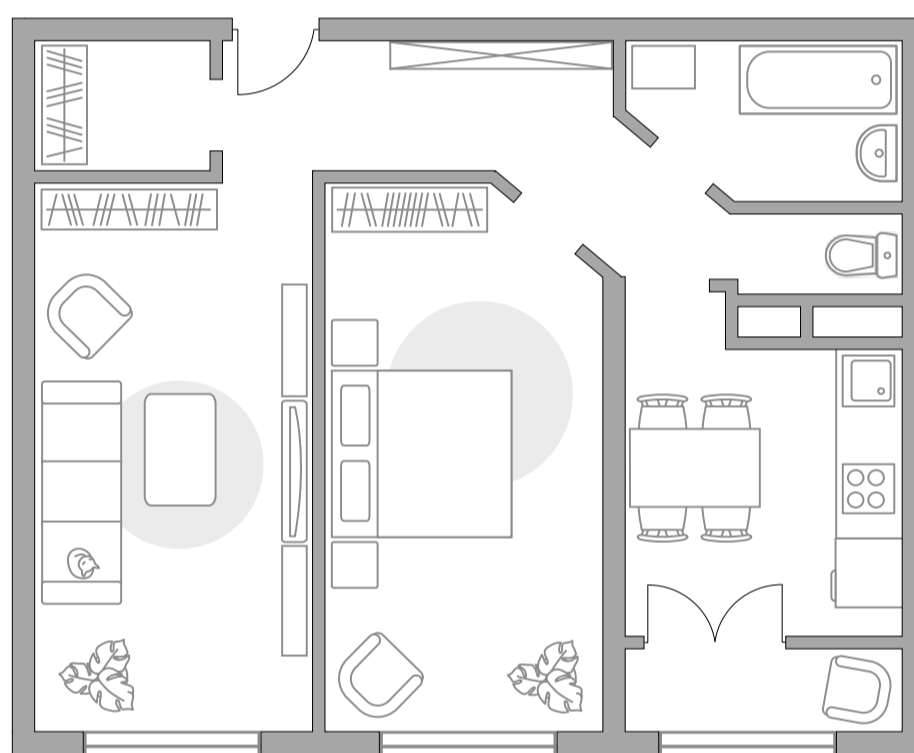

Двухкомнатная квартира в ЖК Государев дом

Артикул ГД-36.3-115

Вид во двор

ПЛОЩАДЬ

54,73 м²

ЭТАЖ

9 из 9

РАЙОН

Ленинский

СРОК СДАЧИ

IV кв 2021 г

КОРПУС

36

СЕКЦИЯ

3

С отделкой

СТОИМОСТЬ ОТ

6 285 006 ₺