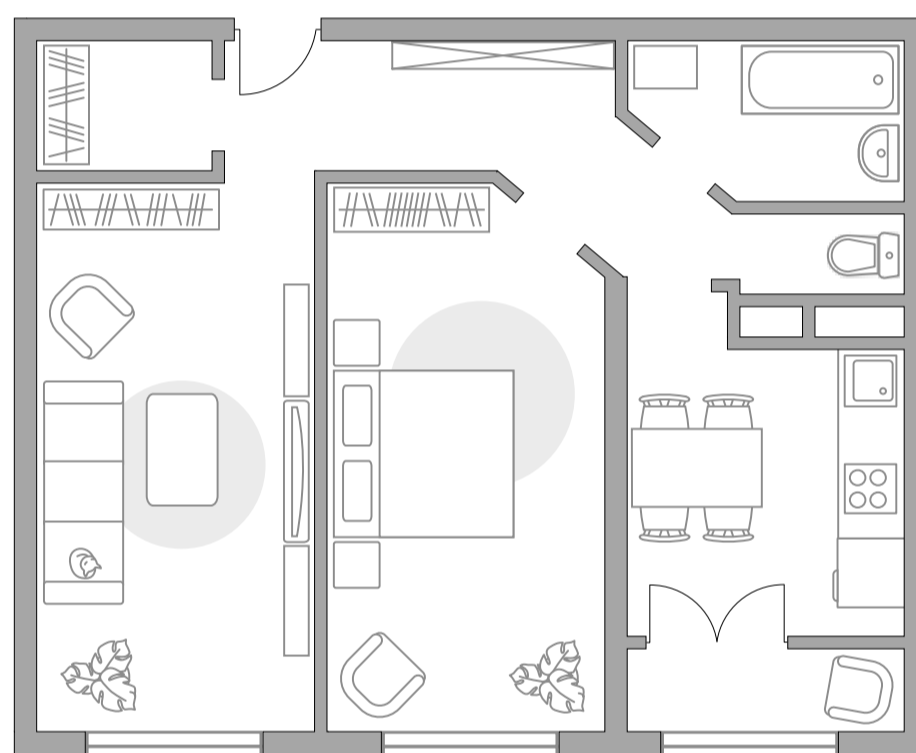

# Двухкомнатная квартира в ЖК Государев дом

Артикул ГД-36.3-105

Вид во двор

ПЛОЩАДЬ

**54,73 м<sup>2</sup>**

ЭТАЖ

**7 из 9**

РАЙОН

**Ленинский**

СРОК СДАЧИ

**IV кв 2021 г**

КОРПУС

**36**

СЕКЦИЯ

**3**

 **С отделкой**

СТОИМОСТЬ ОТ

**6 285 006 ₪**

На генплане

На секции