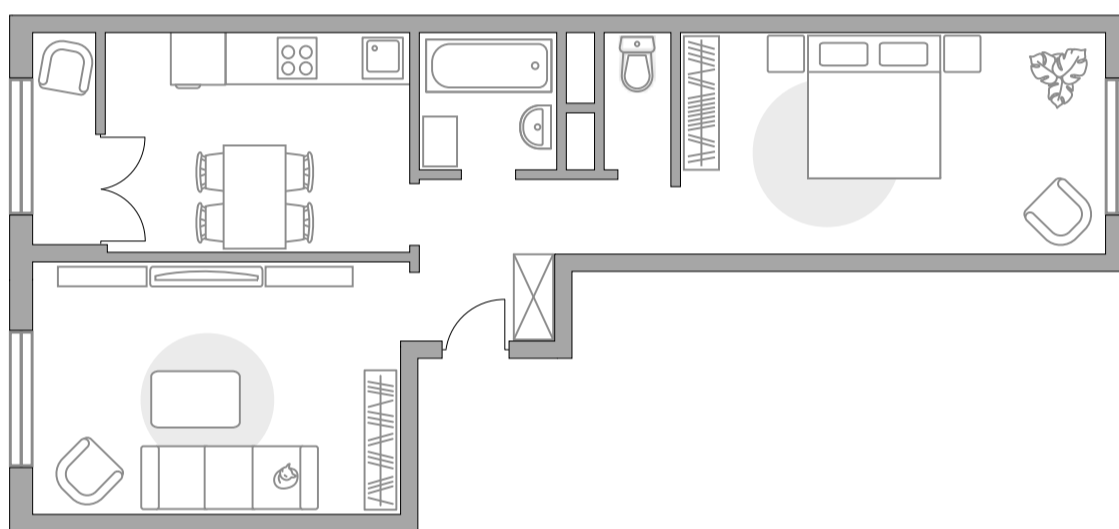

Двухкомнатная квартира в ЖК Государев дом

Артикул ГД-36.2-45

Распашная

Вид на улицу и во двор

ПЛОЩАДЬ

53,46 м²

ЭТАЖ

3 из 8

 **С отделкой**

СТОИМОСТЬ ОТ

6 193 914 ₺

На генплане

На секции