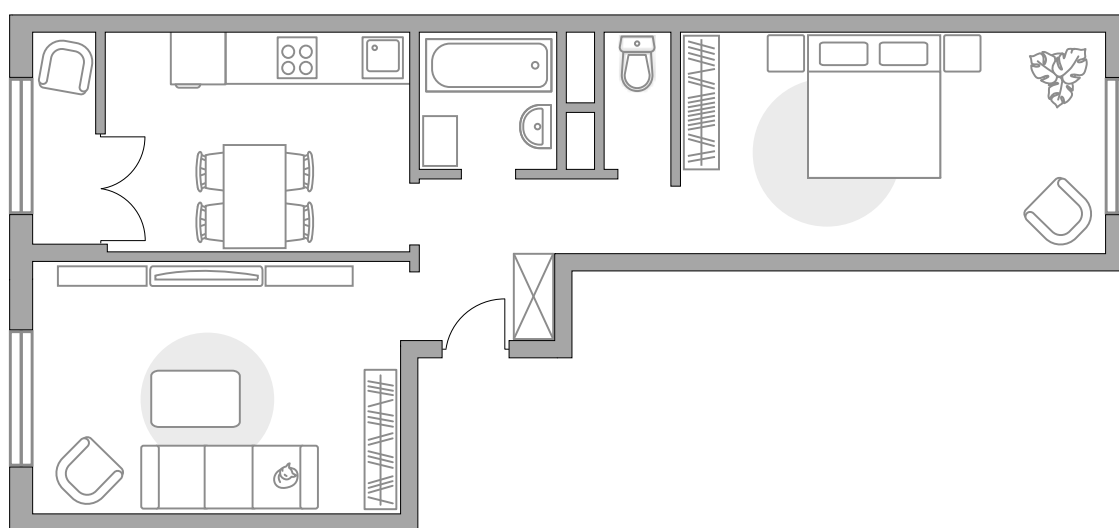

# Двухкомнатная квартира в ЖК Государев дом

Артикул ГД-36.2-37

Распашная

Вид на улицу и во двор

ПЛОЩАДЬ

**53,46 м<sup>2</sup>**

ЭТАЖ

**1 из 8**

 С отделкой

СТОИМОСТЬ ОТ

**6 084 502 ₺**

На генплане

На секции