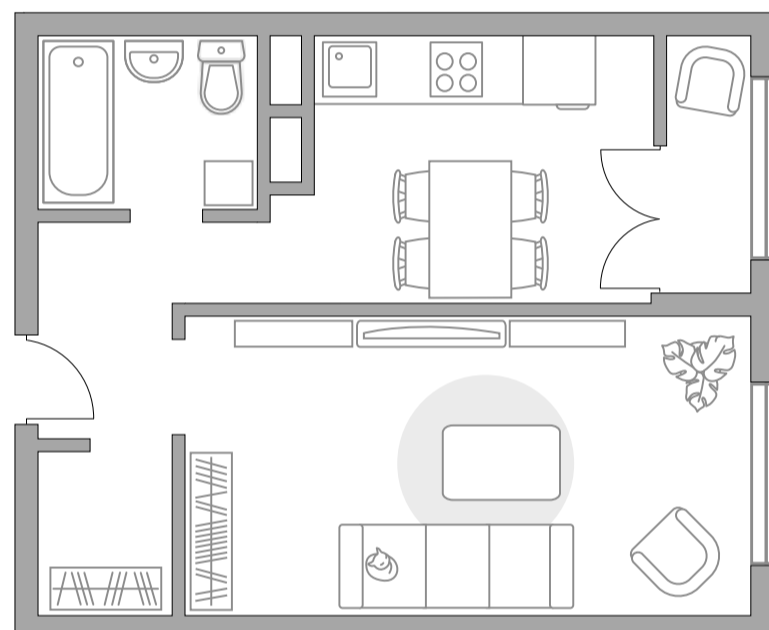

Однокомнатная квартира в ЖК Государев дом

Артикул ГД-36.1-3

Вид во двор

ПЛОЩАДЬ

35,51 м²

ЭТАЖ

1 из 9

РАЙОН

Ленинский

СРОК СДАЧИ

IV кв 2021 г

КОРПУС

36

СЕКЦИЯ

1

СТОИМОСТЬ ОТ

3 896 157 ₺