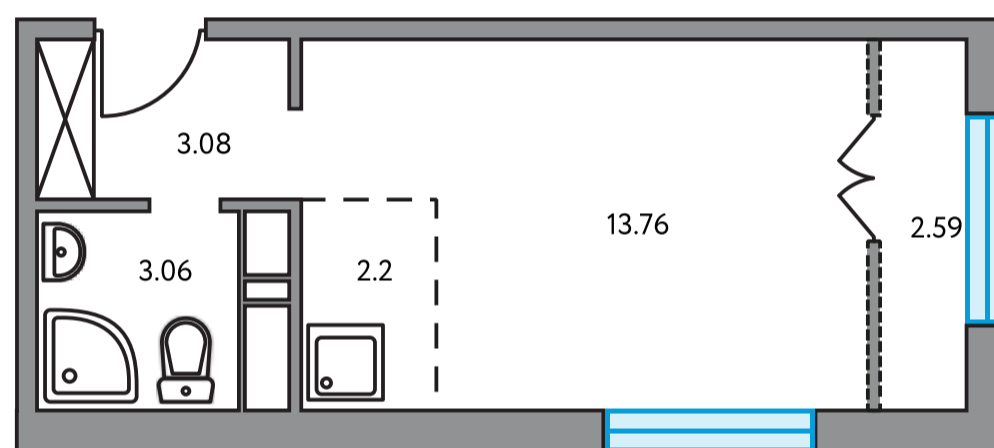

# Студия в ЖК Государев дом

Артикул ГД-33.2-154

ПЛОЩАДЬ  
**24,69 м<sup>2</sup>**

ЭТАЖ  
**9 из 9**

РАЙОН  
**Ленинский**

СРОК СДАЧИ  
**IV кв 2020 г**

КОРПУС  
**33**

СЕКЦИЯ  
**2**

СТОИМОСТЬ ОТ

**3 133 547 ₹**

На генплане

На секции