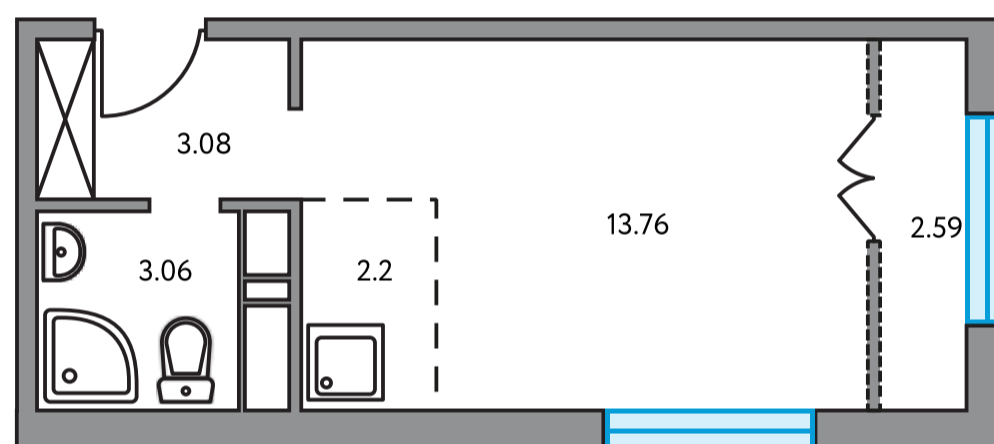

Студия в ЖК Государев дом

Артикул ГД-33.1-2

ПЛОЩАДЬ
24,69 м²

ЭТАЖ
1 из 9

РАЙОН
Ленинский

СРОК СДАЧИ
IV кв 2020 г

КОРПУС
33

СЕКЦИЯ
1

СТОИМОСТЬ ОТ

3 082 986 ₺

На генплане

На секции