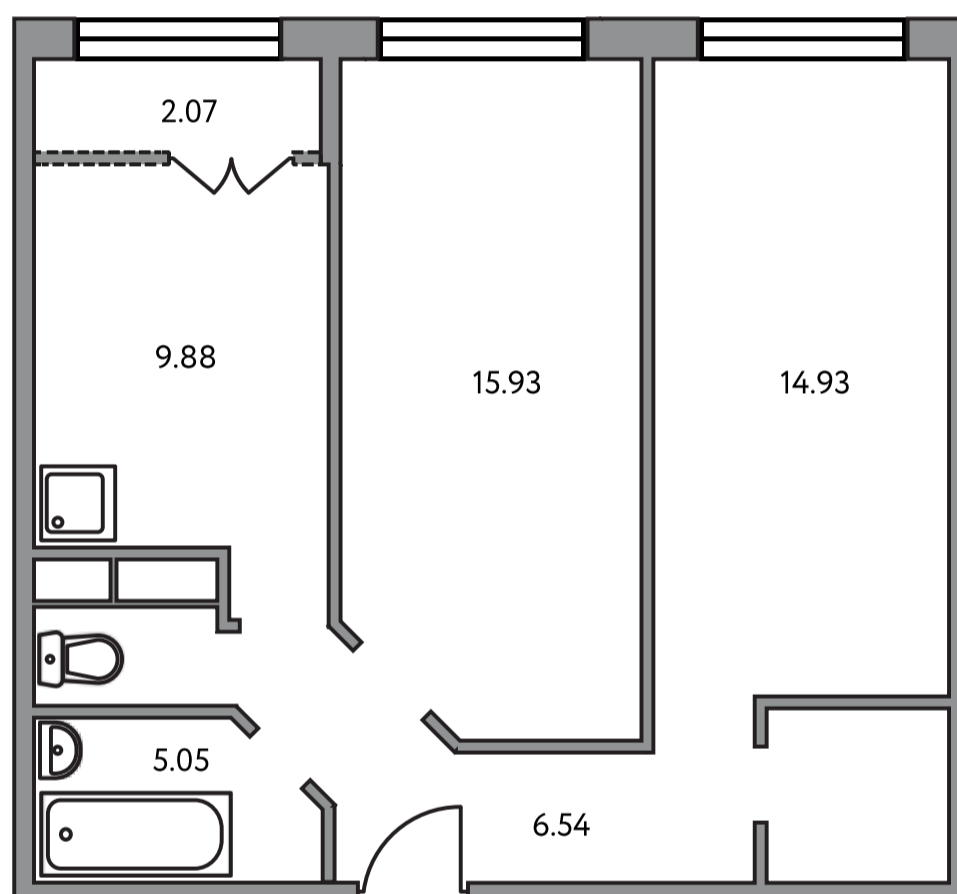

# Двухкомнатная квартира в ЖК Государев дом

Артикул ГД-31.4-252

Вид на улицу

ПЛОЩАДЬ

**57,07 м<sup>2</sup>**

ЭТАЖ

**4 из 9**

РАЙОН

**Ленинский**

СРОК СДАЧИ

**IV кв 2020 г**

КОРПУС

**31**

СЕКЦИЯ

**4**

СТОИМОСТЬ ОТ

**5 736 001 ₹**

На генплане

На секции