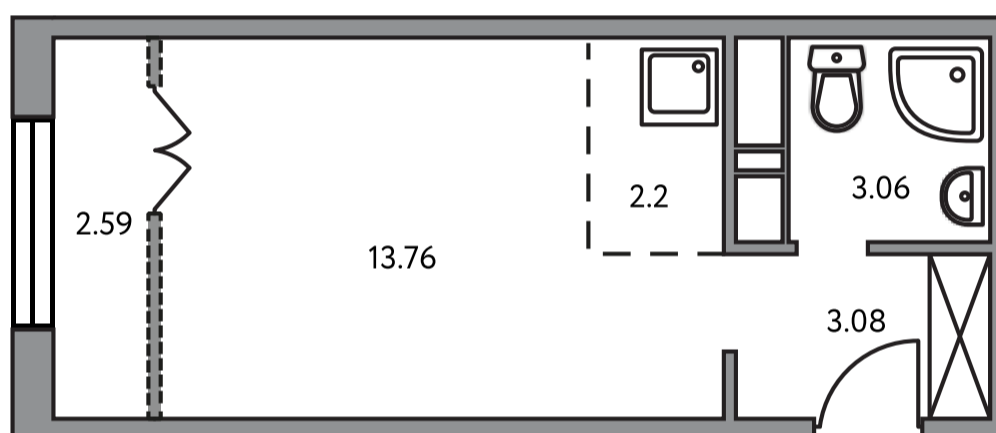

Студия в ЖК Государев дом

Артикул ГД-31.10-530

Вид во двор

ПЛОЩАДЬ
24,69 м²

ЭТАЖ
1 из 9

РАЙОН
Ленинский

СРОК СДАЧИ
IV кв 2020 г

КОРПУС
31

СЕКЦИЯ
10

СТОИМОСТЬ ОТ

3 082 986 ₺

На генплане

На секции