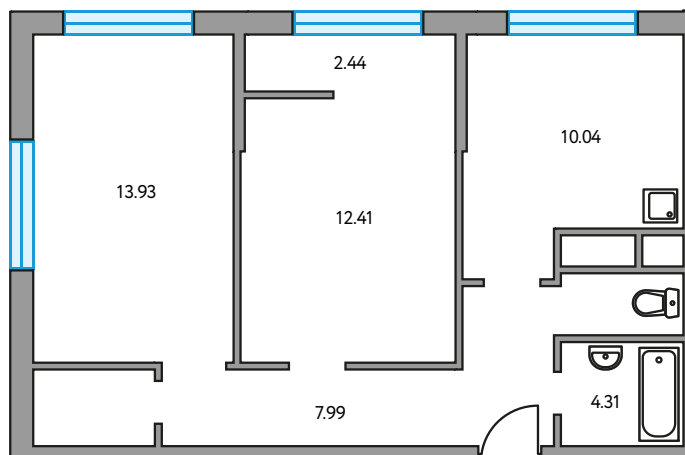

Двухкомнатная квартира в ЖК «Пехра»

Артикул ПЕХ-5.5-667

Угловая

ПЛОЩАДЬ

53,07 м²

ЭТАЖ

24 из 25

РАЙОН

Балашиха

СРОК СДАЧИ

IV кв 2020 г

КОРПУС

5

СЕКЦИЯ

5

СТОИМОСТЬ ОТ

6 208 448 ₽