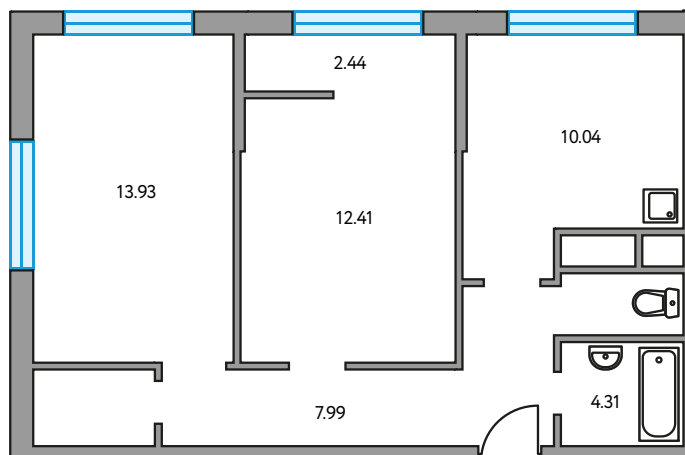

Двухкомнатная квартира в ЖК «Пехра»

Артикул ПЕХ-5.5-657

Угловая

ПЛОЩАДЬ

53,07 м²

ЭТАЖ

22 из 25

РАЙОН

Балашиха

СРОК СДАЧИ

IV кв 2020 г

КОРПУС

5

СЕКЦИЯ

5

СТОИМОСТЬ ОТ

6 208 448 ₽