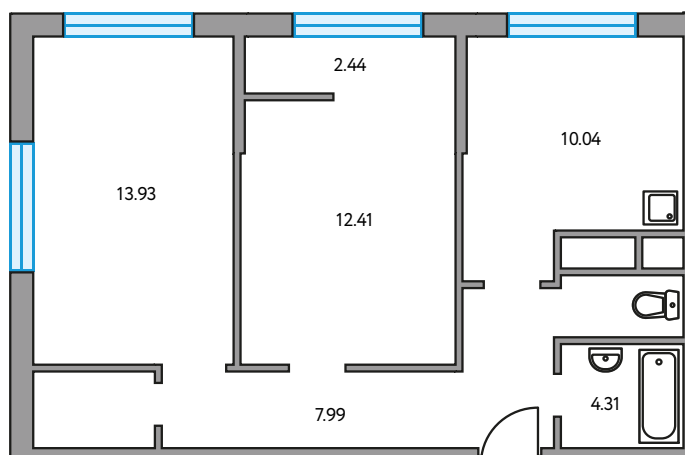

Двухкомнатная квартира в ЖК «Пехра»

Артикул ПЕХ-5.5-587

Угловая

ПЛОЩАДЬ

53,07 м²

ЭТАЖ

8 из 25

РАЙОН

Балашиха

СРОК СДАЧИ

IV кв 2020 г

КОРПУС

5

СЕКЦИЯ

5

СТОИМОСТЬ ОТ

6 208 448 ₽