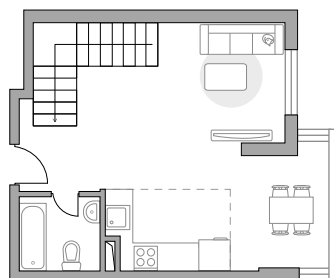

Студия в ЖК «Живописный»

Артикул ЖИВ-3.2-35

Двухуровневая

Двухуровневая

ПЛОЩАДЬ

52,5 м²

ЭТАЖ

4 из 4

1 УРОВЕНЬ