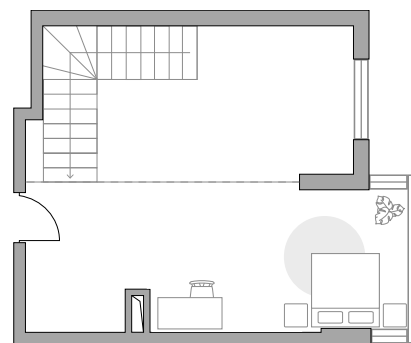

РАЙОН

**Ленинский
район**

СРОК СДАЧИ

III кв 2023 г

КОРПУС

3

СЕКЦИЯ

2

2 УРОВЕНЬ