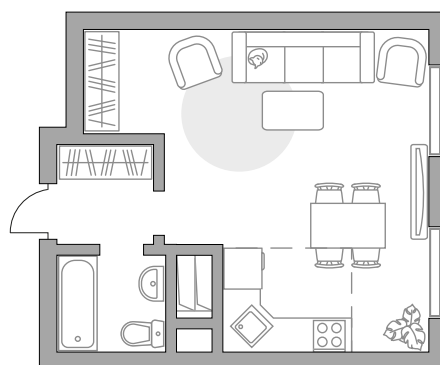

Студия в ЖК «Бригантина»

Артикул БРИ-5.8-863

ПЛОЩАДЬ

32,4 м²

ЭТАЖ

6 из 23

РАЙОН

Город

Долгопрудный

СРОК СДАЧИ

III кв 2023 г

КОРПУС

5

СЕКЦИЯ

8

СТОИМОСТЬ ОТ

5 040 532 ₽