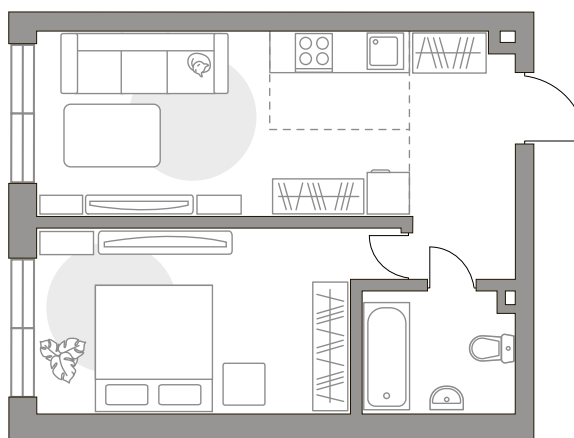

2-комнатные апартаменты в АК HighWay

Артикул ХАЙ-1.8 - 1974

Евроформат

Вид во двор

ПЛОЩАДЬ

39,7 м²

ЭТАЖ

23 из 23

РАЙОН

Метро

**Волгоградский
проспект**

СРОК СДАЧИ

II кв 2024 г

КОРПУС

1

СЕКЦИЯ

8

Апартаменты