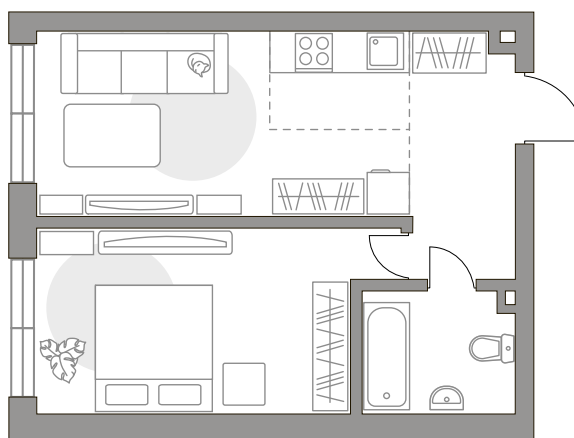

2-комнатные апартаменты в АК HighWay

Артикул ХАЙ-1.8 - 1830

Евроформат

Вид во двор

ПЛОЩАДЬ

39,7 м2

ЭТАЖ

14 из 23

РАЙОН

Метро

**Волгоградский
проспект**

СРОК СДАЧИ

II кв 2024 г

КОРПУС

1

СЕКЦИЯ

8

Апартаменты