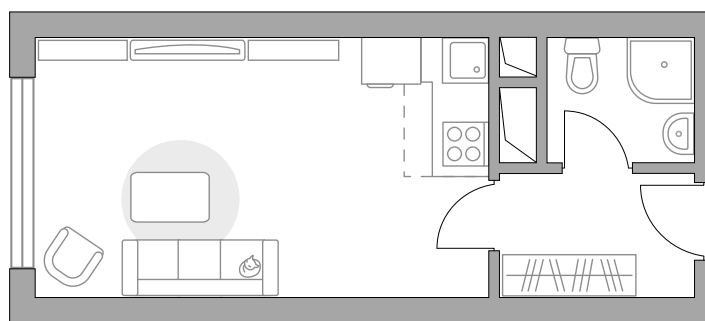

Студия в ЖК «Пехра»

Артикул ПЕХ-11.5-647

ПЛОЩАДЬ
26,47 м²

ЭТАЖ
10 из 25

РАЙОН
**Город
Балашиха**

СРОК СДАЧИ
1 кв 2023 г

КОРПУС
11

СЕКЦИЯ
5

СТОИМОСТЬ ОТ

4 172 195 ₽

На генплане

На секции